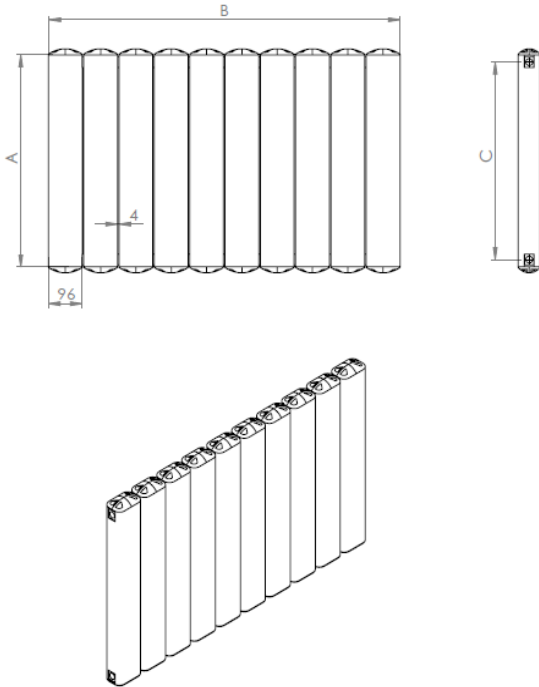

MISTRAL

LOJIMAX

Design Radiators

3D ИЗГЛЕД

ТЕХНИЧЕСКА ИНФОРМАЦИЯ

БРОЙ ГЛИДЕРИ	ШИРИНА (ММ) "В"	ИНСТАЛАЦИОННА ШИРИНА (ММ) "L"	ВИСОЧИНА (ММ) "А"	МЕЖДУСОВА ВИСОЧИНА (ММ) "С"	ИНСТАЛАЦ. ВИСОЧИНА (ММ) "Н"
2			200	145	80
3	296	64	300	245	180
4	396	164	400	345	280
5	496	264	500	445	380
6	596	364	600	546	480
7	696	464	700	645	580
8	796	564	800	745	680
9	896	664	900	845	780
10	996	764	1000	945	880
11	1096	864	1200	1145	1080
12	1196	964	1400	1345	1280
13	1296	1064	1600	1545	1480
14	1396	1164	1800	1745	1680
15	1496	1264	2000	1945	1880
16	1596	1364			
17	1696	1464			
18	1796	1564			
19	1896	1664			
20	1996	1764			
21	2096	1864			
22	2196	1964			
23	2296	2064			
24	2396	2164			
25					
26					
27					
28					
29					
30					
31					
32					
33					
34					
35					
36					
37					
38					
39					
40					

DO:	86 MM
DM:	55 MM

МОНТАЖЕН СЕТ

МОНТАЖНА СТОЙКА ЛЯВА ДОЛУ X1	МОНТАЖНА СТОЙКА ДЯСНА ДОЛУ X1	МОНТАЖНА СТОЙКА ЛЯВА ГОРЕ X1	МОНТАЖНА СТОЙКА ДЯСНА ГОРЕ X1
ОБЕЗВЪЗДУШИТЕЛ X1	ТАПА X1	ДЕКОРАТИВНА КАПАЧКА X2	ПРЕДПАЗНА ЛЕНТА X4
ВИНТ ЗА СТЕНА X8	ДЮБЕЛ X8		