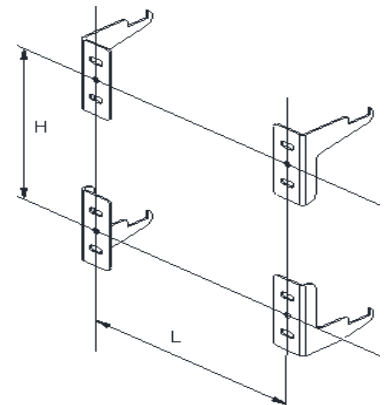

MISTRAL

LOJIMAX

Design Radiators

3D ИЗГЛЕД

ТЕХНИЧЕСКА ИНФОРМАЦИЯ

БРОЙ ГЛИДЕРИ	ШИРИНА (ММ) "В"	ИНСТАЛАЦИОННА ШИРИНА (ММ) "L"	ВИСОЧИНА (ММ) "А"	МЕЖДУСОВА ВИСОЧИНА (ММ) "С"	ИНСТАЛАЦ. ВИСОЧИНА (ММ) "Н"
2			200	145	80
3	296	64	300	245	180
4	396	164	400	345	280
5	496	264	500	445	380
6	596	364	600	546	480
7	696	464	700	645	580
8	796	564	800	745	680
9	896	664	900	845	780
10	996	764	1000	945	880
11	1096	864	1200	1145	1080
12	1196	964	1400	1345	1280
13	1296	1064	1600	1545	1480
14	1396	1164	1800	1745	1680
15	1496	1264	2000	1945	1880
16	1596	1364			
17	1696	1464			
18	1796	1564			
19	1896	1664			
20	1996	1764			
21	2096	1864			
22	2196	1964			
23	2296	2064			
24	2396	2164			
25					
26					
27					
28					
29					
30					
31					
32					
33					
34					
35					
36					
37					
38					
39					
40					

DO:	86 MM
DM:	55 MM

МОНТАЖЕН СЕТ

МОНТАЖНА СТОЙКА ЛЯВА ДОЛУ X1	МОНТАЖНА СТОЙКА ДЯСНА ДОЛУ X1	МОНТАЖНА СТОЙКА ЛЯВА ГОРЕ X1	МОНТАЖНА СТОЙКА ДЯСНА ГОРЕ X1
ОБЕЗВЪЗДУШИТЕЛ X1	ТАПА X1	ДЕКОРАТИВНА КАПАЧКА X2	ПРЕДПАЗНА ЛЕНТА X4
ВИНТ ЗА СТЕНА X8	ДЮБЕЛ X8		